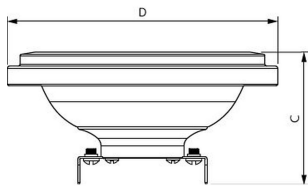

Scheda tecnica Philips CorePro Faretto LED G53 AR111 14W 1160lm 40D - 830 Luce Calda - | Sostitutiva 100W

[Visualizza il prodotto](#)

Dati tecnici

SKU	253362
EAN	8719514305366
Marca	Philips
Nome del fabbricante	CorePro LEDspot 14-100W 830 AR111 40D
Quantità confezione bulk	1
Garanzia Totale di Lampadadiretta	2 anni
Classe efficienza energetica	F
Vita Media Utile (ora)	15000

Informazioni tecniche

Tecnologia	LED
Tipo di Prodotto	G53 LED
Voltaggio (V)	12
Angolo del Fascio luminoso (gradi)	40
Dimmerabile	Non dimmerabile
Attacco	G53
Codice Colore	830 Bianco Caldo
Colore della Luce (Kelvin)	3000 Bianco Caldo
Indice di Resa Cromatica (Ra)	80-89 - Buona resa cromatica
Colore Chiaro	Bianco

Altezza (mm) 55

Diametro (mm) 111

Forma Riflettore

Forma esatta AR111

Perché scegliere Lampadadiretta?

 **Specialista** dell'illuminazione

 Piani di illuminazione **personalizzati**

 Fino a **7 anni** di garanzia