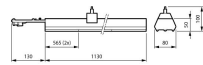

Scheda tecnica Philips LED Fila continua Coreline LL212X
34W 5300lm 84D - 840 Bianco Freddo | 1130mm - 7 poli -
Dali Dimmerabile