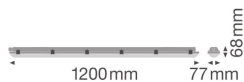

Scheda tecnica Multipack 4x Ledvance Stagna LED Stagna Value 40W 4800lm - 840 Bianco Freddo | 120cm

[Visualizza il prodotto](#)

Dati tecnici

SKU	257427
EAN	8719157069144
Marca	Ledvance
Nome del fabbricante	Multipack 4x DP VAL 1200 40W/4000K IP65
Garanzia Totale di Lampadadiretta	3 anni
Vita Media Utile (ora)	50000

Informazioni tecniche

Tecnologia	LED Integrato
Voltaggio (V)	220-240
Dimmerabile	Non dimmerabile
Colore Chiaro	Bianco
Codice Colore	840 Bianco Freddo
Colore della Luce (Kelvin)	4000 Bianco Freddo
Indice di Resa Cromatica (Ra)	80-89 - Buona resa cromatica
Impostazione del Colore	Colore unico
Efficienza (Lm/W)	120
Fattore Potenza	>0.90
Lampadina inclusa	Sì
Lunghezza	120cm

Dimensioni

Lunghezza (mm)	1208
Larghezza (mm)	83
Altezza (mm)	70

Informazioni sul sensore

Tipo di sensore

Nessun sensore

Perché scegliere Lampadadiretta?

Specialista dell'illuminazione

Piani di illuminazione **personalizzati**