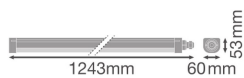

Scheda tecnica Multipack 4x Ledvance Stagna LED 33W 3960lm - 840 Bianco Freddo | 120cm

[Visualizza il prodotto](#)

Dati tecnici

SKU	257362
EAN	8719157069137
Marca	Ledvance
Nome del fabbricante	Multipack 4x DP COMP 1200 V 33W 840 IP66 PS LEDV
Garanzia Totale di Lampadadiretta	5 anni
Vita Media Utile (ora)	75000

Informazioni tecniche

Tecnologia	LED Integrato
Voltaggio (V)	220-240
Dimmerabile	Non dimmerabile
Colore Chiaro	Bianco
Codice Colore	840 Bianco Freddo
Colore della Luce (Kelvin)	4000 Bianco Freddo
Indice di Resa Cromatica (Ra)	80-89 - Buona resa cromatica
Impostazione del Colore	Colore unico
Efficienza (Lm/W)	123
Fattore Potenza	>0.90
Lampadina inclusa	Sì
Lunghezza	120cm

Lunghezza (mm)

1243

Larghezza (mm)

60

Altezza (mm)

53

Informazioni sul sensore

Tipo di sensore