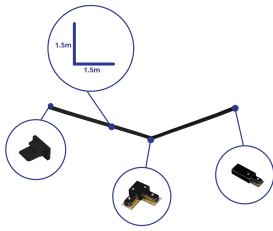

Scheda tecnica Bright Choice Rail Set 1-Fase L 1,5 x 1,5 Metro Nero | incl. Tappo Di Chiusura, Connettore di Alimentazione e L -Connettore

[Visualizza il prodotto](#)

Dati tecnici

SKU	254087
EAN	8719157064729
Marca	Bright Choice
Nome del fabbricante	Complete L shaped 1-Phase Track Set Black – 1,5 x 1,5 meter incl. End Cap, Power Connector and L -C
Quantità confezione bulk	1
Garanzia Totale di Lampadadiretta	3 anni

Informazioni tecniche

Colore dell'Apparecchio	Nero
Tipo di Prodotto	Accessori - 1 Binario LED

Dimensioni

Lunghezza (mm)	1500
Altezza (mm)	20
Larghezza (mm)	34

Perché scegliere Lampadadiretta?

Informazioni sul sensore **Specialista** dell'illuminazione Piani di illuminazione **personalizzati**