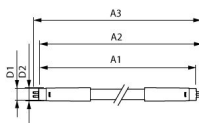

Scheda tecnica Philips Tubo LED T5 MASTER (HF) High Efficiency 8W 1050lm - 865 Luce del Giorno | 55cm - Sostitutiva 14W

[Visualizza il prodotto](#)

Dati tecnici

SKU	230987
EAN	8718696743270
Marca	Philips
Nome del fabbricante	MAS LEDtube HF 600mm HE 8W 865 T5 InstantFit
Quantità confezione bulk	10
Garanzia Totale di Lampadadiretta	5 anni
Classe efficienza energetica	E
Vecchia classe efficienza energetica	A+
Vita Media Utile (ora)	60000

Alloggiamento Vetro

Product Serie Master

Dimensioni

Lunghezza 55cm

Lunghezza (mm) 550

Diametro (mm) 21

Perché scegliere Lampadadiretta?

 **Specialista** dell'illuminazione