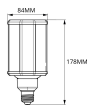

Scheda tecnica Philips TrueForce LED E27 HPL  
Ghiaccio 25W 2900lm 360D - 740 Bianco Freddo |  
Sostitutiva 80W

[Visualizza il prodotto](#)

## Dimensioni

Altezza (mm)	178
Lunghezza (mm)	197
Diametro (mm)	84
Forma	Blocco