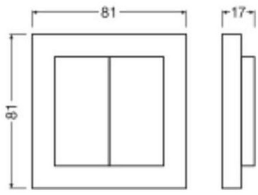

Scheda tecnica Ledvance Interruttore Per Controllo dell'illuminazione | Kinetic Direct | Grigio

[Visualizza il prodotto](#)

Dati tecnici

SKU	256295
EAN	4099854589850
Marca	Ledvance
Nome del fabbricante	SWITCH KINETIC DIRECT 4B GR ZB
Quantità confezione bulk	1
Garanzia Totale di Lampadadiretta	5 anni

Informazioni tecniche

Lighting Control	Zigbee
Temperatura di Lavoro	-25 to +65
Colore del Rivestimento	Grigio
Tipo di Prodotto	Accessory - Switchgear Smart

Dimensioni

Lunghezza (mm)	17
Altezza (mm)	17
Larghezza (mm)	81

Perché scegliere Lampadadiretta?

Specialista dell'illuminazione

Piani di illuminazione **personalizzati**

Fino a **7 anni** di garanzia

Resi facili entro **14 giorni**