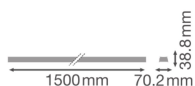

Scheda tecnica Ledvance Trusys Flex P Rail 1500mm 8P End Bianca

[Visualizza il prodotto](#)

Dati tecnici

SKU	246937
EAN	4058075781719
Marca	Ledvance
Nome del fabbricante	TRUSYS FLEX P RAIL 1500 8P END WT LEDV
Quantità confezione bulk	4
Garanzia Totale di Lampadadiretta	5 anni

Informazioni tecniche

Vita Media Utile (ora)	0
Tipo di Prodotto	Accessory - Trunking

Info prodotto

Product Serie	TRUSYS FLEX
---------------	-------------

Dimensioni

Lunghezza (mm)	1500
Altezza (mm)	38.8
Larghezza (mm)	70.2