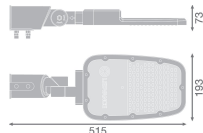

Scheda tecnica Ledvance Proiettore LED Area Medio Grigio 65W 8450lm 160x58D - 730 Luce Calda | IP66 - Simmetrico

[Visualizza il prodotto](#)

Dati tecnici

SKU	245552
EAN	4058075725195
Marca	Ledvance
Nome del fabbricante	SL AREA MD V 65W 730 RV 20ST GY
Garanzia Totale di Lampadadiretta	5 anni
Vita Media Utile (ora)	70000

Informazioni tecniche

Tecnologia	LED Integrato
Voltaggio (V)	220-240
Dimmerabile	Non dimmerabile
Codice Colore	730 Bianco Caldo
Colore della Luce (Kelvin)	3000 Bianco Caldo
Indice di Resa Cromatica (Ra)	70-79
Colore Chiaro	Bianco
Impostazione del Colore	Colore unico
Angolo del Fascio luminoso (gradi)	160x58
Fattore Potenza	>0.90
Tipo di Prodotto	Illuminazione pubblica e stradale LED

Dettagli sulla plafoniera

Montaggio	Ingresso laterale
Distribuzione Luminosita	Simmetrico
Protezione da solidi e liquidi	IP66
Protezione da impatti	IK08 - 5 Joule
Temperatura di Lavoro	-30 to +50
Colore dell'Apparecchio	Grigio
Alloggiamento	Alluminio
Colore del Rivestimento	Grigio
Product Serie	RV20ST

Dimensioni

Lunghezza (mm)	513
Larghezza (mm)	73
Altezza (mm)	193

Informazioni sul sensore

Tipo di sensore	Nessun sensore
-----------------	----------------

Perché scegliere Lampadadiretta?

Specialista dell'illuminazione