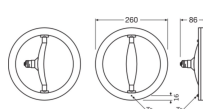

Scheda tecnica Osram Circolux LED E27 Ghiaccio 14.5W
1521lm - 827 Bianco Molto Caldo | Sostitutiva 100W