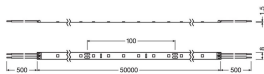

Scheda tecnica Ledvance Strisce LED Value 600 27.5W 600lm 24v - 840 Bianco Freddo | 50M/8mm

[Visualizza il prodotto](#)

Dati tecnici

SKU	251575
EAN	4058075597419
Marca	Ledvance
Nome del fabbricante	LS VAL-600/840/50 10X1 LEDV
Garanzia Totale di Lampadadiretta	3 anni
Vita Media Utile (ora)	20000

Informazioni tecniche

Tecnologia	LED
Voltaggio (V)	24
Dimmerabile	Non dimmerabile
Codice Colore	840 Bianco Freddo
Colore della Luce (Kelvin)	4000 Bianco Freddo
Colore Chiaro	Bianco
Indice di Resa Cromatica (Ra)	80-89 - Buona resa cromatica
Impostazione del Colore	Colore unico
Efficienza (Lm/W)	98
Protezione da solidi e liquidi	IP00
Tipo di Prodotto	Strisce LED

Info prodotto

Led's per meter 60

Dimensioni

Lunghezza (mm) 50000

Larghezza (mm) 8

Altezza (mm) 2

Informazioni sul sensore

Tipo di sensore Nessun sensore