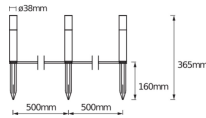

Scheda tecnica Ledvance LED Smart+ Spotlight Giardino Polo 3 Dot Extention 3.1W - Multicolor | RGBW

[Visualizza il prodotto](#)

Dati tecnici

SKU	243961
EAN	4058075478251
Marca	Ledvance
Nome del fabbricante	SMART WIFI GARDEN POLE RGBW 3PEXT LEDV

Montaggio	In-Ground
Tipo di Prodotto	LED Decorative Lighting

Dettagli sulla plafoniera

Protezione da solidi e liquidi	IP65
Product Serie	Smart+

Dimensioni

Lunghezza (mm)	38
Larghezza (mm)	38

Informazioni sul sensore