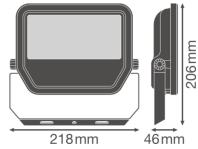

Scheda tecnica Ledvance Proiettore LED GEN 3 Bianca 50W 5500lm 100D - 830 Luce Calda | IP65 - Simmetrico - Sostitutiva 100W

[Visualizza il prodotto](#)

Dati tecnici

SKU	239601
EAN	4058075421240
Marca	Ledvance
Nome del fabbricante	FL PFM 50W/3000K SYM 100 WT
Garanzia Totale di Lampadadiretta	5 anni
Vita Media Utile (ora)	70000

Informazioni tecniche

Tecnologia	LED Integrato
Voltaggio (V)	220-240
Dimmerabile	Non dimmerabile
Codice Colore	830 Bianco Caldo
Colore della Luce (Kelvin)	3000 Bianco Caldo
Indice di Resa Cromatica (Ra)	80-89 - Buona resa cromatica
Colore Chiaro	Bianco
Impostazione del Colore	Colore unico
Efficienza (Lm/W)	110
Angolo del Fascio luminoso (gradi)	100
Fattore Potenza	>0.90
Tipo di Prodotto	Proiettori LED

Dettagli sulla plafoniera

Montaggio	Superficie
Connessione Infisso	Cavo, 3 poli
Copertura Ottica	Vetro
Distribuzione Luminosita	Simmetrico
Protezione da solidi e liquidi	IP65
Protezione da impatti	IK07 - 2 Joule
Temperatura di Lavoro	-30 to +50
Colore dell'Apparecchio	Bianco
Alloggiamento	Alluminio
Colore del Rivestimento	Bianco
Product Serie	Performance

Dimensioni

Lunghezza (mm)	206
Larghezza (mm)	218
Altezza (mm)	46

Informazioni sul sensore

Tipo di sensore	Nessun sensore
-----------------	----------------

Perché scegliere Lampadadiretta?

-  **Specialista** dell'illuminazione
-  Piani di illuminazione **personalizzati**
-  Fino a **7 anni** di garanzia
-  Resi facili entro **14 giorni**