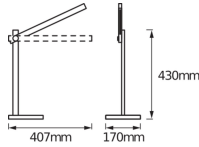

[Visualizza il prodotto](#)

Dati tecnici

SKU	243918
EAN	4058075321281
Marca	Ledvance
Nome del fabbricante	PANAN ALU CCT BK LEDV
Vita Media Utile (ora)	25000

Informazioni tecniche

Tecnologia	LED Integrato
Voltaggio (V)	220-240
Dimmerabile	Sì, dimmerabile
Codice Colore	830 Bianco Caldo, 865 Luce Del Giorno
Colore della Luce (Kelvin)	3000 Bianco Caldo, 6500 Luce Del Giorno
Indice di Resa Cromatica (Ra)	80-89 - Buona resa cromatica
Colore Chiaro	Bianco
Impostazione del Colore	Bianco regolabile
Efficienza (Lm/W)	44
Inclinabile	Sì
Montaggio	Lampada da tavolo
Tipo di Prodotto	LED Decorative Lighting