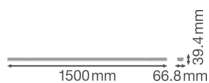

Scheda tecnica Ledvance TruSys Performance Rail System 50W 8000lm - 840 Bianco Freddo | Fascio luminoso stretto - Emergenza 3H

[Visualizza il prodotto](#)

Dati tecnici

SKU	237603
EAN	4058075291232
Marca	Ledvance
Nome del fabbricante	TRUSYS PFM 50W/4000K N EM AT 3H

Informazioni tecniche

Tecnologia	LED Integrato
Voltaggio (V)	220-240
Dimmerabile	Sì, dimmerabile
Colore Chiaro	Bianco
Codice Colore	840 Bianco Freddo
Colore della Luce (Kelvin)	4000 Bianco Freddo
Indice di Resa Cromatica (Ra)	80-89 - Buona resa cromatica
Impostazione del Colore	Colore unico
Efficienza (Lm/W)	160
Fattore Potenza	>0.90
Lampadina inclusa	Sì
Tipo di Prodotto	Binari per sistemi LED

Dettagli sulla plafoniera

Protezione da solidi e liquidi	IP20
Luce d'Emergenza	Con luce di emergenza

Product Serie

Performance

Dimensioni

Lunghezza (mm)

1500

Larghezza (mm)