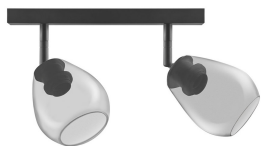

## Scheda tecnica Ledvance Faretto LED Vintage 1906 Cono E27 | Vetro Smoke

[Visualizza il prodotto](#)

### Dati tecnici

SKU	235518
EAN	4058075216907
Marca	Ledvance
Nome del fabbricante	1906 CONE SPOT 2X 450X170X230 G SM
Garanzia Totale di Lampadadiretta	5 anni

### Informazioni tecniche

Attacco	E27
Tecnologia	Apparecchio senza lampadina
Voltaggio (V)	220-240
Dimmerabile	Non dimmerabile
Compatibile con	E27
Lampadina inclusa	No
Numero di lampadine	2
Potenza Lampada	40
Inclinabile	Sì
Montaggio	Ceiling
Tipo di Prodotto	Retrofit Decorative Lighting

## Dimensioni

Larghezza (mm)	350
Altezza (mm)	265
Diametro (mm)	130