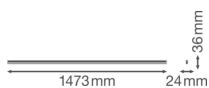

Scheda tecnica Ledvance Reglette LED Linear Compatto High Output 25W  
2500lm - 840 Bianco Freddo | 150cm

[Visualizza il prodotto](#)

## Informazioni tecniche

Tecnologia	LED Integrato
Voltaggio (V)	220-240
Dimmerabile	Non dimmerabile
Colore Chiaro	Bianco
Codice Colore	840 Bianco Freddo
Colore della Luce (Kelvin)	4000 Bianco Freddo
Indice di Resa Cromatica (Ra)	80-89 - Buona resa cromatica
Impostazione del Colore	Colore unico
Efficienza (Lm/W)	100
Fattore Potenza	>0.90
Lampadina inclusa	Sì
Compatibile per Esterni	No
Lunghezza	150cm
Tipo di Prodotto	Reglette LED

## Dimensioni

Lunghezza (mm)	1473
Larghezza (mm)	24
Altezza (mm)	36