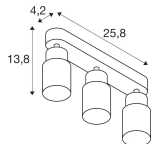

Scheda tecnica SLV Puri 2.0
Aluminium Faretti Nero | Adatto per
3x GU10

[Visualizza il prodotto](#)

Dati tecnici

SKU	260585
EAN	4024163294065
Marca	SLV
Nome del fabbricante	PURI 2.0 Tube, wand- en plafondopbouwarmatuur, long, 3x max. 6W GU10,
Garanzia Totale di Lampadadiretta	5 anni
Vita Media Utile (ora)	0

Dimensioni

Lunghezza (mm)	258
Larghezza (mm)	55
Altezza (mm)	138

Informazioni sul sensore

Tipo di sensore	Nessun sensore
-----------------	----------------

Perché scegliere Lampadadiretta?

-  **Specialista** dell'illuminazione
-  Piani di illuminazione **personalizzati**
-  Fino a **7 anni** di garanzia
-  Resi facili entro **14 giorni**