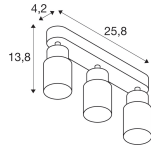

Scheda tecnica SLV Puri 2.0
Aluminium Faretti Nero | Adatto per
3x GU10

[Visualizza il prodotto](#)

Dati tecnici

SKU	260588
EAN	4024163294058
Marca	SLV
Nome del fabbricante	PURI 2.0 Tube, wand- en plafondopbouwarmatuur, long, 3x max. 6W GU10,
Garanzia Totale di Lampadadiretta	5 anni
Vita Media Utile (ora)	0

Dimensioni

Lunghezza (mm)	258
Larghezza (mm)	55
Altezza (mm)	138

Informazioni sul sensore

Tipo di sensore	Nessun sensore
-----------------	----------------

Perché scegliere Lampadadiretta?

-  **Specialista** dell'illuminazione
-  Piani di illuminazione **personalizzati**
-  Fino a **7 anni** di garanzia
-  Resi facili entro **14 giorni**