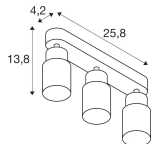

Scheda tecnica SLV Puri 2.0 Aluminium Faretti Bianca | Adatto per 3x GU10

[Visualizza il prodotto](#)

Dati tecnici

SKU	260592
EAN	4024163294041
Marca	SLV
Nome del fabbricante	PURI 2.0 Tube, wand- en plafondopbouwarmatuur, long, 3x max. 6W GU10,
Garanzia Totale di Lampadadiretta	5 anni
Vita Media Utile (ora)	0

Dimensioni

Lunghezza (mm)	258
Larghezza (mm)	55
Altezza (mm)	138

Informazioni sul sensore

Tipo di sensore	Nessun sensore
-----------------	----------------

Perché scegliere Lampadadiretta?

 **Specialista** dell'illuminazione